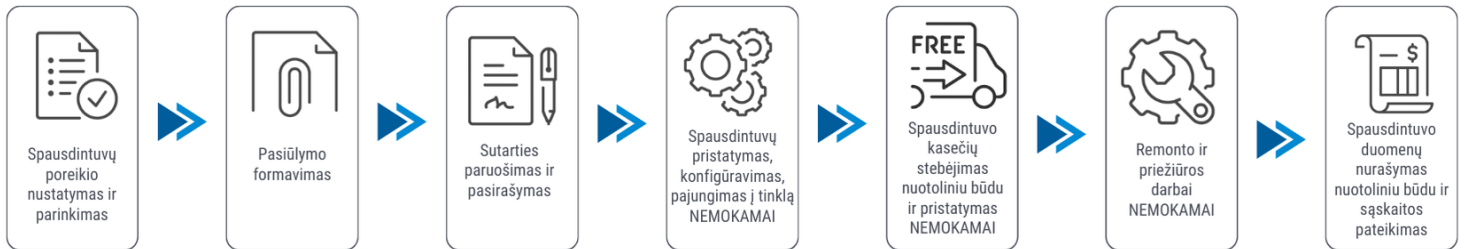

Kaip veikia spausdintuvų nuomos paslauga?

Taip pat galime aprūpinti tų, kas reikalinga Jūsų biurui:

- ☞ Kava ir arbata
- ☞ Biuro popieriumi
- ☞ Kanceliarinėmis prekėmis
- ☞ Lipdukų ir etikečių spausdintuvais