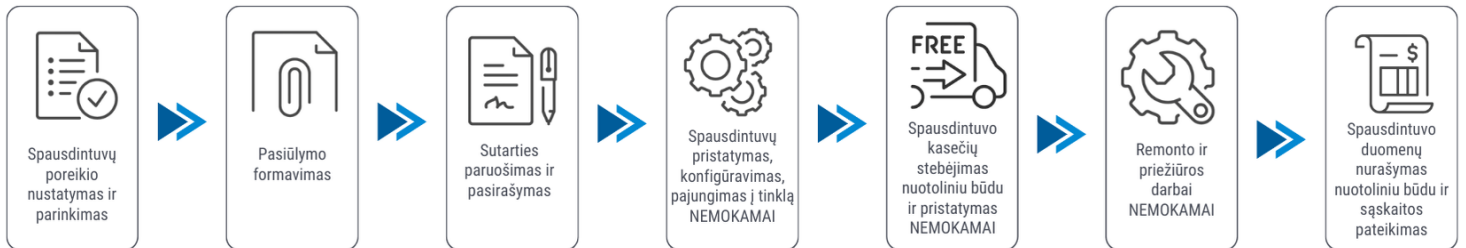

Kaip veikia spausdintuvų nuomos paslauga?

Taip pat galime aprūpinti tuo, kas reikalinga Jūsų biurui:

- ⊙ Kava ir arbata
- ⊙ Biuro popieriumi
- ⊙ Kanceliarinėmis prekėmis
- ⊙ Lipdukų ir etikečių spausdintuvais