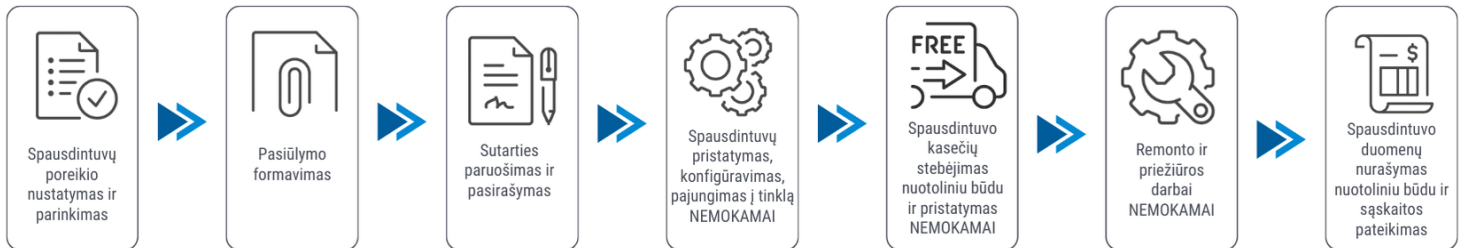

Kaip veikia spausdintuvų nuomos paslauga?

Taip pat galime aprūpinti tų, kas reikalinga Jūsų biurui:

- ⊗ Kava ir arbata
- ⊗ Biuro popieriumi
- ⊗ Kanceliarinėmis prekėmis
- ⊗ Lipdukų ir etikečių spausdintuvais