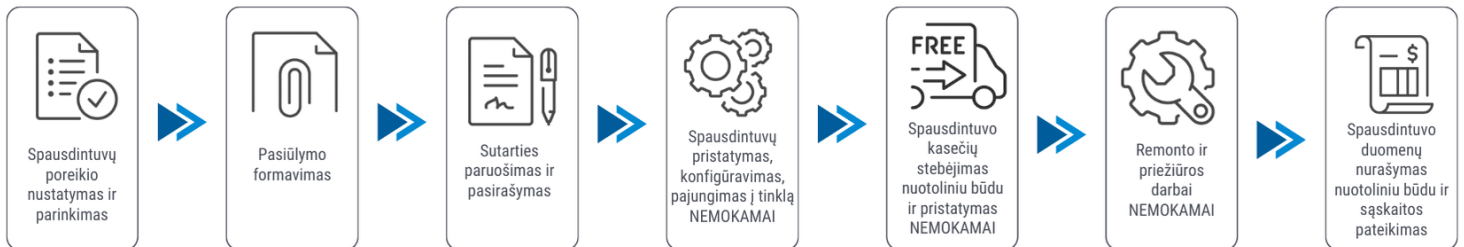

Kaip veikia spausdintuvų nuomos paslauga?

Taip pat galime aprūpinti tų, kas reikalinga Jūsų biurui:

- ⊗ Kava ir arbata
- ⊗ Biuro popieriumi
- ⊗ Kanceliarinėmis prekėmis
- ⊗ Lipdukų ir etikečių spausdintuvais