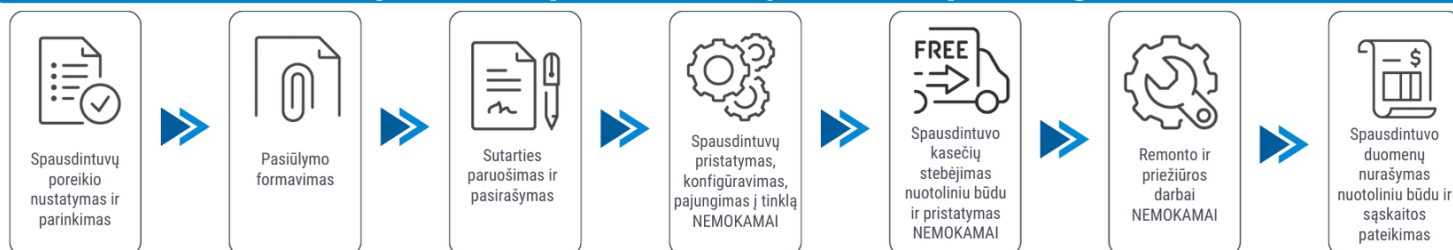

Klientui:

2026-06-08

Spausdintuvo parametrai

Brother Brother QL-1110NWB

Pasiūlymas galioja 30 dienų. Kainos nurodytos be PVM.

Abonentinis mokestis: 11.15 Eur / 7.74 Eur / 6.04 Eur / 5.2 Eur /

Sutarties laikotarpis: 24 mėn. / 36 mėn. / 48 mėn. / 60 mėn. /

Juodos kopijos kaina: 0 Eur

Kaip veikia spausdintuvų nuomos paslauga?

Taip pat galime aprūpinti tų, kas reikalinga Jūsų biurui:

- ☞ Kava ir arbata
- ☞ Biuro popieriumi
- ☞ Kanceliarinėmis prekėmis
- ☞ Lipdukų ir etikečių spausdintuvais