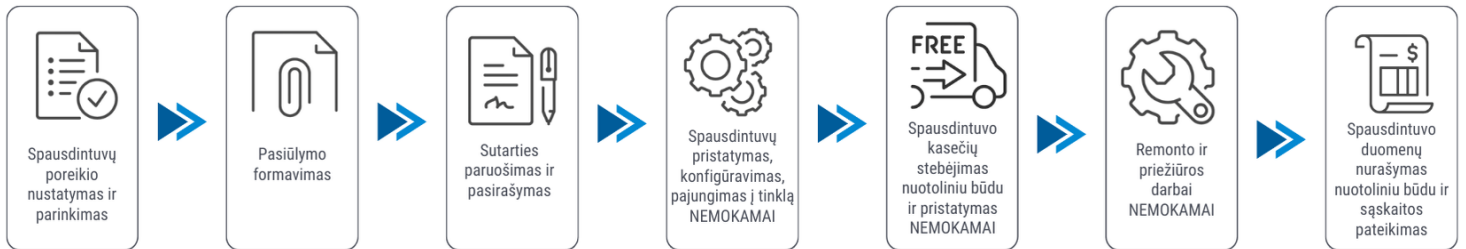

Klientui:

2026-06-08

Spausdintuvo parametrai

Epson Projektorius EB-L210W

Pasiūlymas galioja 30 dienų. Kainos nurodytos be PVM.

Abonentinis mokestis: 50 Eur / 34.72 Eur / 27.08 Eur / 23.33 Eur /

Sutarties laikotarpis: 24 mėn. / 36 mėn. / 48 mėn. / 60 mėn. /

Juodos kopijos kaina: 0 Eur

Kaip veikia spausdintuvų nuomos paslauga?

Taip pat galime aprūpinti tuo, kas reikalinga Jūsų biurui:

- > Kava ir arbata
- > Biuro popieriumi
- > Kanceliarinėmis prekėmis
- > Lipdukų ir etikečių spausdintuvais