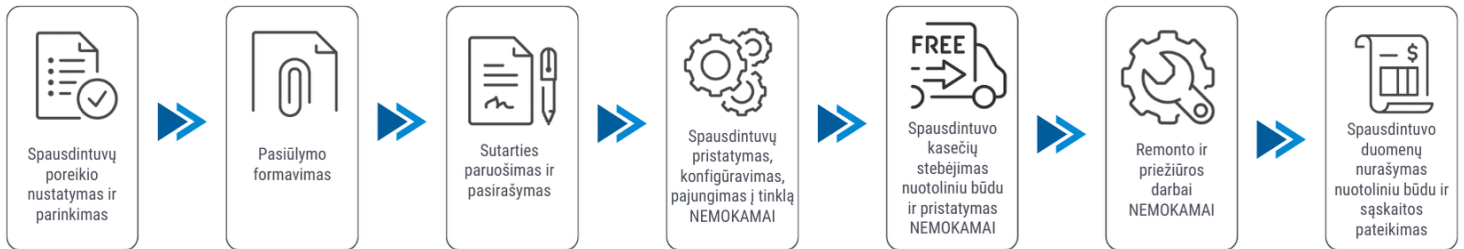

Klientui:

2026-04-05

Spausdintuvo parametrai

Epson Projektorius EB-L210W

Pasiūlymas galioja 30 dienų. Kainos nurodytos be PVM.

Abonentinis mokestis: 50 Eur / 34.72 Eur / 27.08 Eur / 23.33 Eur /

Sutarties laikotarpis: 24 mėn. / 36 mėn. / 48 mėn. / 60 mėn. /

Juodos kopijos kaina: 0 Eur

Kaip veikia spausdintuvų nuomos paslauga?

Taip pat galime aprūpinti tuo, kas reikalinga Jūsų biurui:

- > Kava ir arbata
- > Biuro popieriumi
- > Kanceliarinėmis prekėmis
- > Lipdukų ir etikečių spausdintuvais